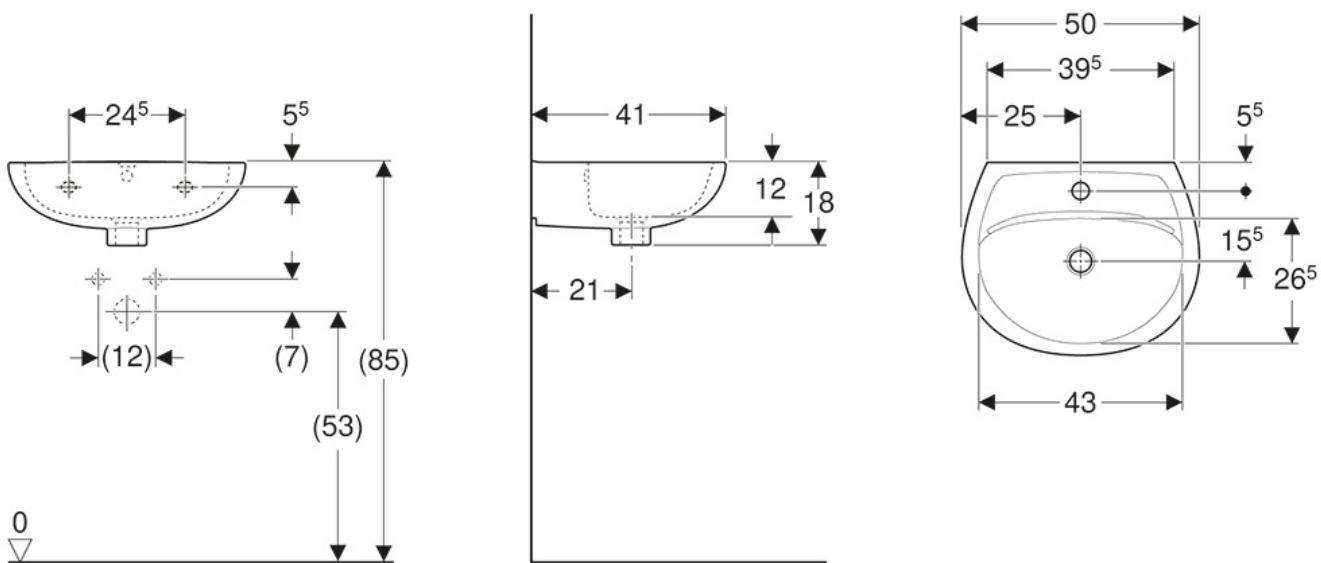

CERNID

Basic-Komplett-Set

Handwaschbecken 500 mm, im
Komplett-Set

Produktdatenblatt

C73245000

Badserie: Basic-Komplett-Set

Modell: Handwaschbecken
500 mm, im Komplett-
Set

Gewicht: 11 kg

Kartonmaß [LxBxH in mm]: 500 x 200 x 425

Verpackungs- 18 Stück
einheit:

EAN-Nr: 4025163021224

Technische Zeichnung

Empfohlenes Zubehör und Ersatzteile

Ersatzteile

C52026	Universal Waschtisch- Befestigungsset
C52121	Universal Röhrensiphon, verchromt
C52201	Universal Eckventil 1/2", verchromt
C52340	Universal Waschtisch- Einhandmischer, verchromt
C59409	Kartusche 35mm, zu EHM C52360
C31245000	Universal Handwaschbecken 500 x 410 mm